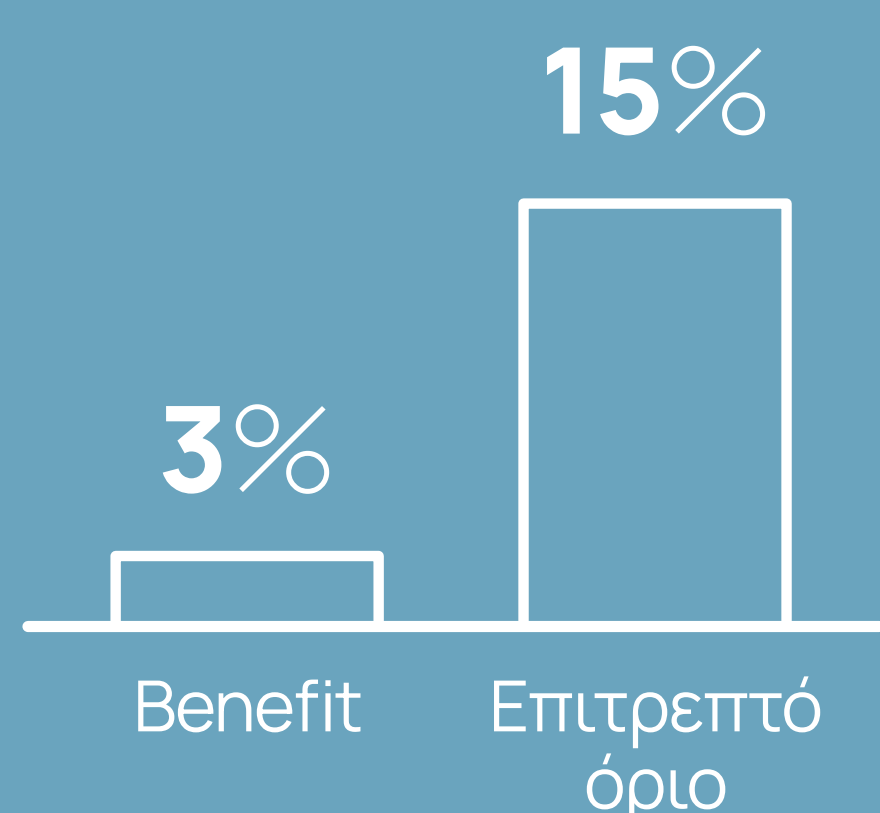

BENEFIT

Η αρχή της ξεκούρασης

	BOLD	SOLID	CALM	
ΜΕΤΡΗΣΙΑ	Μαλακό			
	Μαλακό προς μέτριο			
	Μέτριο			
	Μέτριο προς σκληρό			●
	Σκληρό	●	●	
ΑΡΙΘΜΟΣ ΕΛΑΤΗΡΙΩΝ		720		
ΕΠΙΠΕΔΑ ΣΤΗΡΙΞΗΣ		1		
ΔΗΜΟΦΙΛΗ ΥΛΙΚΑ ΓΕΜΙΣΜΑΤΟΣ	CocoLatex	Soft Foam	Soft Foam	
	Επιλεγμένες πρώτες ύλες ευρωπαϊκής προέλευσης & φυσικά υλικά σε τέλειο συνδυασμό για ένα ποιοτικό και υγιεινό ύπνο.			
ΟΨΕΙΣ		Διπλής όψης		
ΠΕΡΙΜΕΤΡΙΚΗ ΣΤΗΡΙΞΗ	Τεχνολογία Side Support Plus. Μεγαλύτερη ωφέλιμη επιφάνεια ύπνου ενώ διευκολύνει το ανέβασμα & το κατέβασμα από το κρεβάτι.			
ΕΓΓΥΗΣΗ	8 χρόνια εγγύηση από το μοναδικό στην Ελλάδα Certified R&D lab της Αθηναϊκής στρωματοποιίας το οποίο εγγυάται την ποιοτική αρτιότητα κατασκευής και την αξιοπιστία των νέων στρωμάτων.			

	BOLD	SOLID	CALM
ΥΨΟΣ	21cm	23cm	25cm
ΜΕΓΕΘΗ	ΠΛΑΤΟΣ: 60-210 cm & ΜΗΚΟΣ: 170-220 cm		
ΣΤΗΡΙΞΗ	Standard pocket ελατήρια και τεχνολογία Side Support.		
ΥΓΙΕΙΝΗ	Knitted Breathable Fabric. Αερισμός: Aero Spots [x4]		

ΑΝΘΕΚΤΙΚΟΤΗΤΑ

Durability Tests προσομοίωσης 10ετους χρήσης στο Certified R&D lab της Αθηναϊκής Στρωματοποιίας που δείχνουν ότι τα στρώματα Benefit υποχωρούν κατά Μ.Ο μόλις **3%** σε ύψος έναντι του **15%** που είναι το επιτρεπτό όριο κατά τα ευρωπαϊκά standard. **Ποιότητα ύπνου όπως τη πρώτη νύχτα καθόλη τη δεκαετία.**

INTERESTING FACT

28%
πιο δροσερός ύπνος

Ο ύπνος σε στρώμα με ελατήρια είναι έως και **28% πιο δροσερός** από στρώματα μόνο από αφρό! (Kansas State University & the Institute of Environmental Research). Για αυτό και θεωρούνται τα πλέον ενδεδειγμένα για τις κλιματολογικές συνθήκες της Ελλάδος.