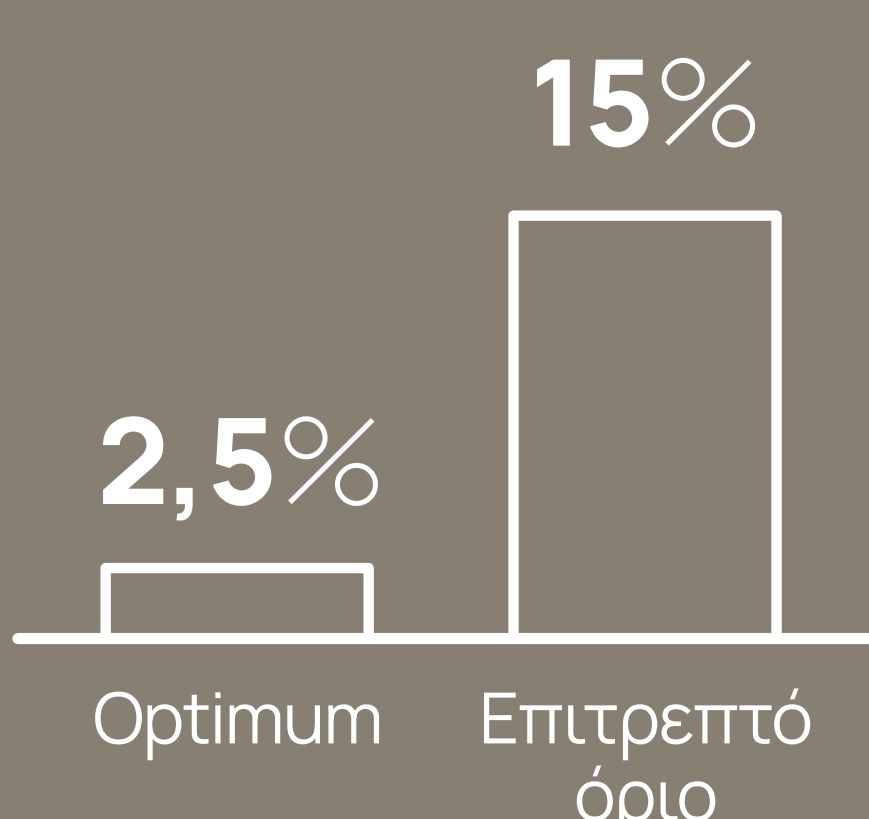

ΥΓΙΕΙΝΗ

Επαναστατική τεχνολογία ActiPro.

Μία 100% φυσική επεξεργασία υφάσματος, που συνδυάζεται άψογα με τη βισκόζη, χωρίς να μειώνει τις εξαιρετικές της ιδιότητες. Έχει ισχυρές απορροφητικές ιδιότητες και απελευθερώνει γρήγορα την υγρασία, δημιουργώντας το ιδανικό κλίμα για **τέλειο ύπνο**. Εξουδετερώνει τα αλλεργιογόνα από τα ακάρεα οικιακής σκόνης και εξαλείφει τις ανεπιθύμητες οσμές, δημιουργώντας ένα **100% φυσικό και υγιές περιβάλλον ύπνου**.

ΟΕΚΟ
TEX®

ΑΞΙΟΠΙΣΤΙΑ

Η πρώτη στην Ελλάδα με πιστοποίηση **ΟΕΚΟ TEX Standard 100** για ολόκληρο το στρώμα.

ΑΝΘΕΚΤΙΚΟΤΗΤΑ

Durability Tests προσομοίωσης 10ετους χρήσης στο Certified R&D lab της Αθηναϊκής Στρωματοποιίας που δείχνουν ότι τα στρώματα Optimum υποχωρούν κατά Μ.Ο μόλις **2,5%** σε ύψος έναντι του **15%** που είναι το επιτρεπτό όριο κατά τα ευρωπαϊκά standard. **Ποιότητα ύπνου όπως τη πρώτη νύχτα καθόλη τη δεκαετία.**