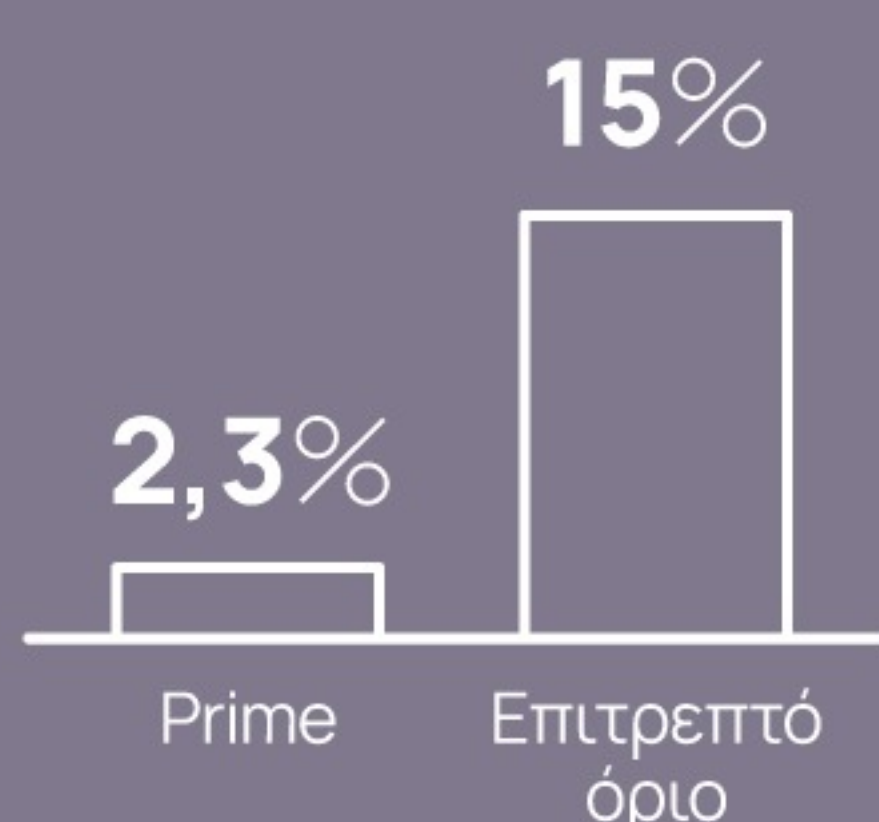

PRIME

Δύναμη Αναζωογόνησης

	DISCOVER	DISCOVER PREMIUM	GALAXY	GALAXY PREMIUM
Μαλακό				●
Μέτριο προς μαλακό			●	
Μέτριο		●		
Σκληρό προς μέτριο				
Σκληρό	●			

ΚΙΣΤΗΣΗ

ΑΡΙΘΜΟΣ ΕΛΑΤΗΡΙΩΝ

832

ΕΠΙΠΕΔΑ ΣΤΗΡΙΞΗΣ

1

ΕΝΣΩΜΑΤΩΜΕΝΟ ΑΝΩΣΤΡΩΜΑ

2 in 1 (topper inside) που αγκαλιάζει μοναδικά κάθε διαφορετικό τύπο σώματος.

ΔΗΜΟΦΙΛΗ ΥΛΙΚΑ ΓΕΜΙΣΜΑΤΟΣ

Latex

Memory foam

Latex Curved Anesis Foam

Active Foam II Memory Foam Latex

Επιλεγμένες πρώτες ύλες ευρωπαϊκής προέλευσης & φυσικά υλικά σε τέλειο συνδυασμό για ένα ποιοτικό και υγιεινό ύπνο.

ΟΨΕΙΣ

Μονής όψης

ΠΕΡΙΜΕΤΡΙΚΗ ΣΤΗΡΙΞΗ

Τεχνολογία Side Support Plus. Μεγαλύτερη ωφέλιμη επιφάνεια ύπνου ενώ διευκολύνει το ανέβασμα & το κατέβασμα από το κρεβάτι.

ΕΓΓΥΗΣΗ

8 χρόνια εγγύηση από το μοναδικό στην Ελλάδα Certified R&D lab της Αθηναϊκής στρωματοποιίας το οποίο εγγυάται την ποιοτική αρτιότητα κατασκευής και την αξιοπιστία των νέων στρωμάτων.

DISCOVER

DISCOVER PREMIUM

GALAXY

GALAXY PREMIUM

ΥΨΟΣ

29cm

31cm

ΜΕΓΕΘΗ

ΠΛΑΤΟΣ: 60-210 cm & ΜΗΚΟΣ: 170-220 cm

ΣΤΗΡΙΞΗ

Προοδευτικά ανεξάρτητα ελατήρια **Go-Up PurEssence Progressive** τεχνολογίας **Sleep IQ.**

ΥΓΙΕΙΝΗ

Knitted Breathable Fabric με επεξεργασία **Greenfirst.** **Αερισμός:** Aero Spots [x4]

ΟΕΚΟ TEX®

ΑΞΙΟΠΙΣΤΙΑ

Η πρώτη στην Ελλάδα με **πιστοποίηση ΟΕΚΟ TEX Standard 100** για ολόκληρο το στρώμα.

ΑΝΘΕΚΤΙΚΟΤΗΤΑ

Durability Tests προσομοίωσης 10ετους χρήσης στο Certified R&D lab της Αθηναϊκής Στρωματοποιίας που δείχνουν ότι τα στρώματα Prime υποχωρούν κατά Μ.Ο μόλις **2,3%** σε ύψος έναντι του **15%** που είναι το επιτρεπτό όριο κατά τα ευρωπαϊκά standard. **Ποιότητα ύπνου όπως τη πρώτη νύχτα καθόλη τη δεκαετία.**

INTERESTING FACT

28%

πιο δροσερός ύπνος

Ο ύπνος σε στρώμα με ελατήρια είναι έως και **28% πιο δροσερός** από στρώματα μόνο από αφρό! (Kansas State University & the Institute of Environmental Research). Για αυτό και θεωρούνται τα πλέον ενδεδειγμένα για τις κλιματολογικές συνθήκες της Ελλάδος.